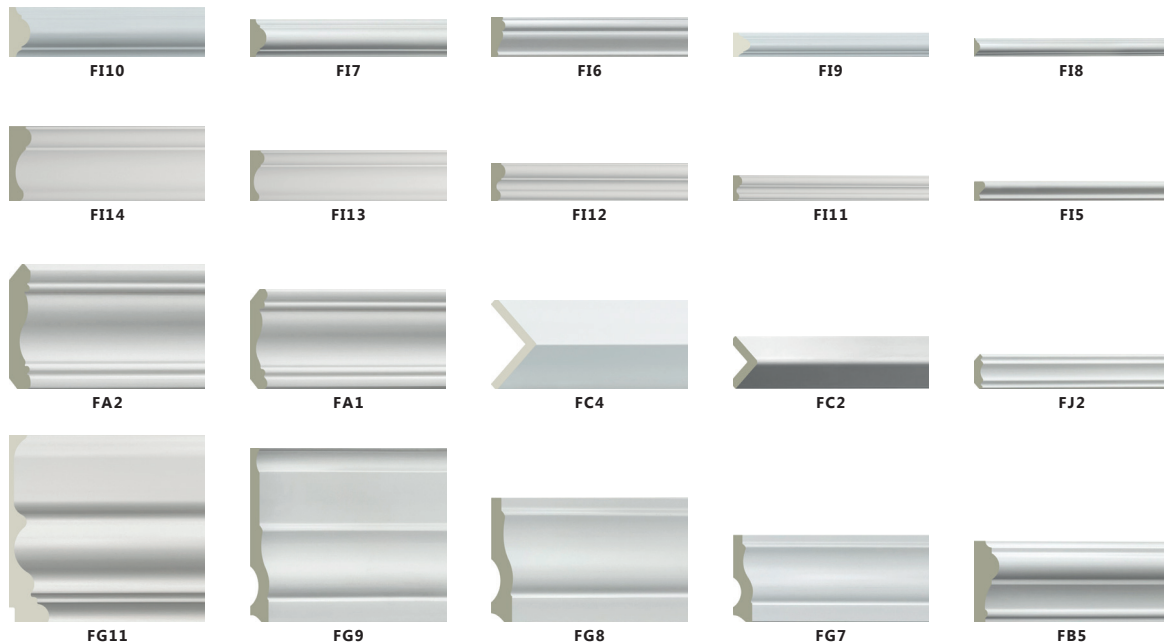

Item Codes

Color Samples